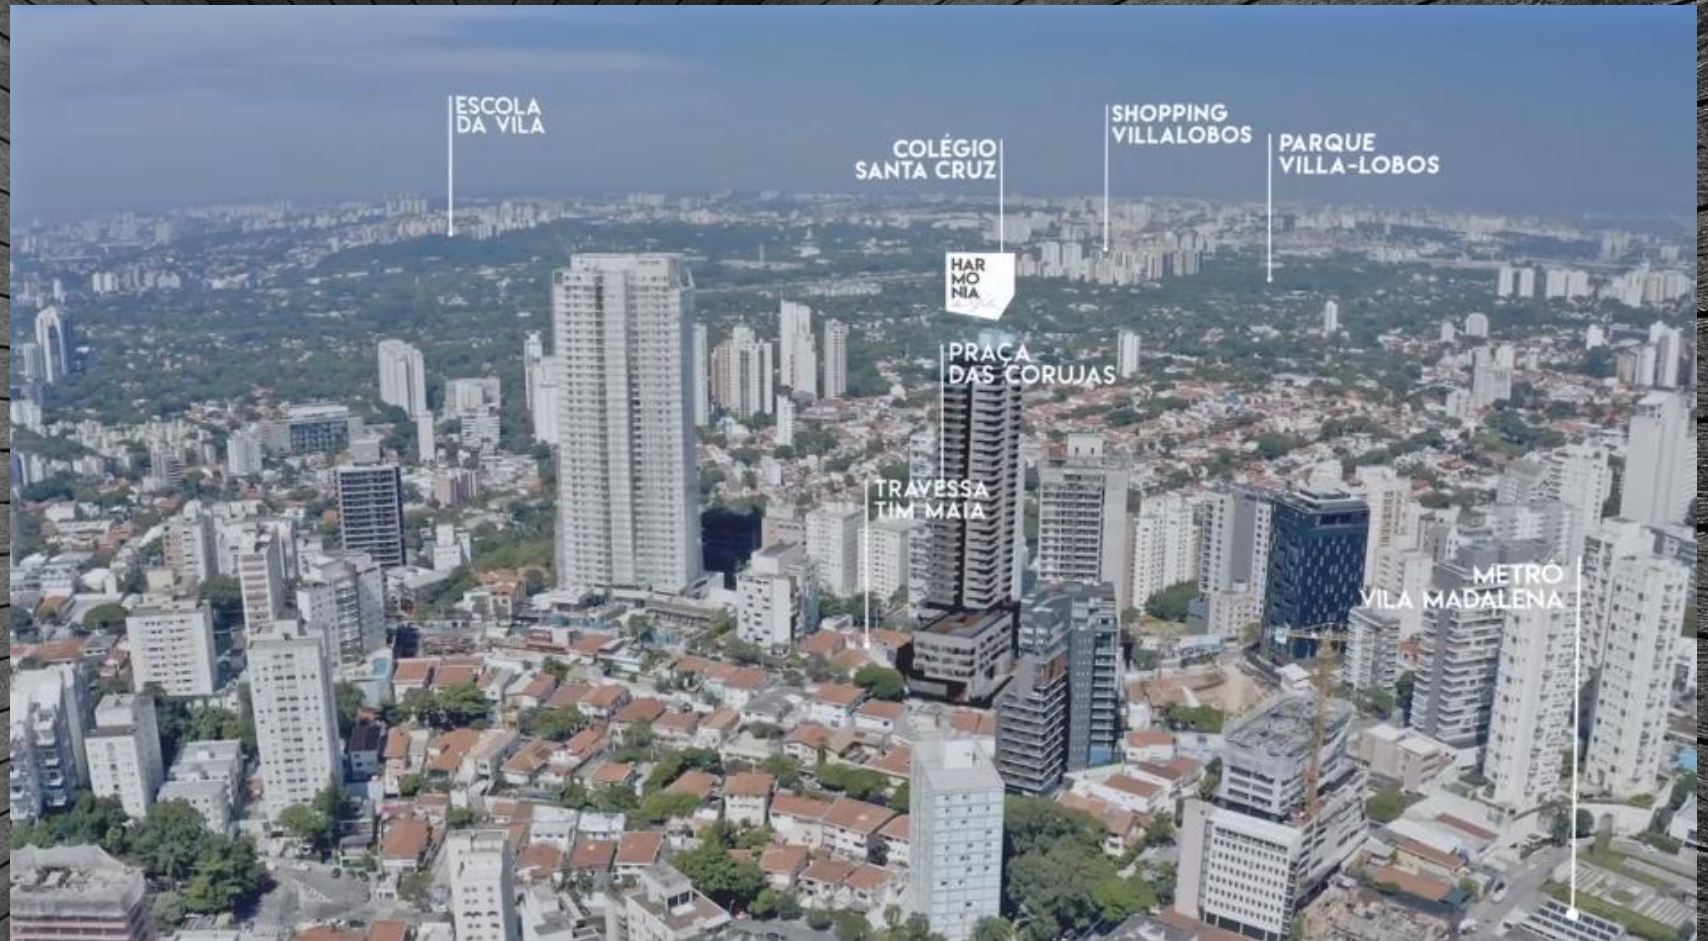

HAR MO NIA

da Vila

R E S I D E N C E

Localização

Vila Madalena O Bairro

Localização

Localizado na zona oeste de São Paulo, o bairro Vila Madalena está cercada de espaços verdes, com praças e ruas arborizadas que garantem frescor em meio à agitação paulistana. Perfeito para quem tem crianças e animais de estimação podendo usufruir da Praça Por do Sol, que proporciona uma vista encantadora no fim do dia.

Além disso, outra das grandes vantagens desse bairro está em sua proximidade com lugares estratégicos como a Av. Paulista, Faria Lima, rua dos pinheiros e Pedroso de Moraes e o bairro Pinheiros o que possibilita chegar rapidamente aos maiores polos comerciais de São Paulo.

Material preliminar, sujeito à alterações

Perspectiva Fachada Rua Senador Cesar Lacerda Vergueiro

Ficha Técnica

ÁREA DO TERRENO: 2.034,81m²

RUA SENADOR CESAR LACERDA VERGUEIRO, 250 (acesso carro e pedestre)