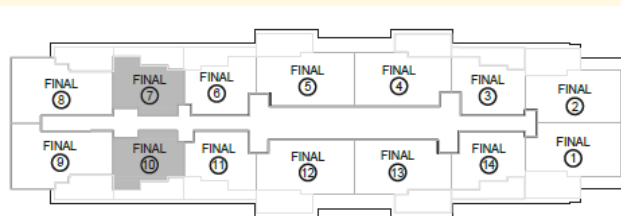

MATÉRIA PRELIMINAR DE TREINAMENTO, EXCLUSIVO PARA USO INTERNO, SUJEITO A ALTERAÇÕES E PROIBIDA A DIVULGAÇÃO.

FIRE PLACE

TERRAÇO LOUNGE GOURMET COM
CHURRASQUEIRA

PLANTAS

Tiê
ACLIÇÃO

PLANTA TIPO – 61M²
8º AO 18º PAVIMENTO

RUA JOSÉ GETÚLIO

IMAGEM TIPO – 61M²
8º AO 18º PAVIMENTO

PLANTA TIPO – 60M²
8º AO 19º PAVIMENTO

IMAGEM TIPO – 60M²
8º AO 19º PAVIMENTO

PLANTA TIPO – 59M²
8º AO 19º PAVIMENTO

IMAGEM TIPO – 59M²
8º AO 19º PAVIMENTO

PLANTA TIPO – 44M²
8º AO 18º PAVIMENTO

RUA JOSÉ GETÚLIO

IMAGEM TIPO – 44M²
8º AO 18º PAVIMENTO

PLANTA TIPO – 31M²
4º AO 7º PAVIMENTO

RUA JOSÉ GETÚLIO

IMAGEM TIPO – 31M²
4º AO 7º PAVIMENTO

PLANTA NR – 28M²
1º AO 3º PAVIMENTO