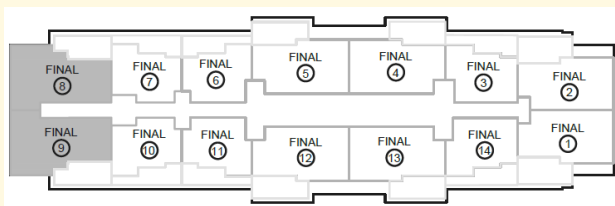

MATÉRIA PRELIMINAR DE TREINAMENTO, EXCLUSIVO PARA USO INTERNO, SUJEITO A ALTERAÇÕES E PROIBIDA A DIVULGAÇÃO.

FIRE PLACE

TERRAÇO LOUNGE GOURMET COM
CHURRASQUEIRA

PLANTAS

Tiê
ACLIÇÃO

PLANTA TIPO – 61M²
8º AO 18º PAVIMENTO

RUA JOSÉ GETÚLIO

IMAGEM TIPO – 61M²
8º AO 18º PAVIMENTO

PLANTA TIPO – 60M²
8º AO 19º PAVIMENTO

IMAGEM TIPO – 60M²
8º AO 19º PAVIMENTO

PLANTA TIPO – 59M²
8º AO 19º PAVIMENTO

IMAGEM TIPO – 59M²
8º AO 19º PAVIMENTO