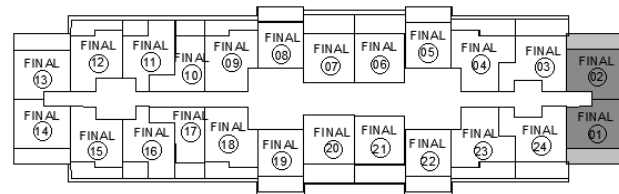

RUA JOSÉ GETÚLIO

IMAGEM TIPO – 61M²
8º AO 18º PAVIMENTO

PLANTA TIPO – 60M²
8º AO 19º PAVIMENTO

IMAGEM TIPO – 60M²
8º AO 19º PAVIMENTO

PLANTA TIPO – 59M²
8º AO 19º PAVIMENTO

IMAGEM TIPO – 59M²
8º AO 19º PAVIMENTO

PLANTA TIPO – 44M²
8º AO 18º PAVIMENTO

RUA JOSÉ GETÚLIO

IMAGEM TIPO – 44M²
8º AO 18º PAVIMENTO

PLANTA TIPO – 31M²
4º AO 7º PAVIMENTO

RUA JOSÉ GETÚLIO

IMAGEM TIPO – 31M²
4º AO 7º PAVIMENTO

PLANTA NR – 28M²
1º AO 3º PAVIMENTO