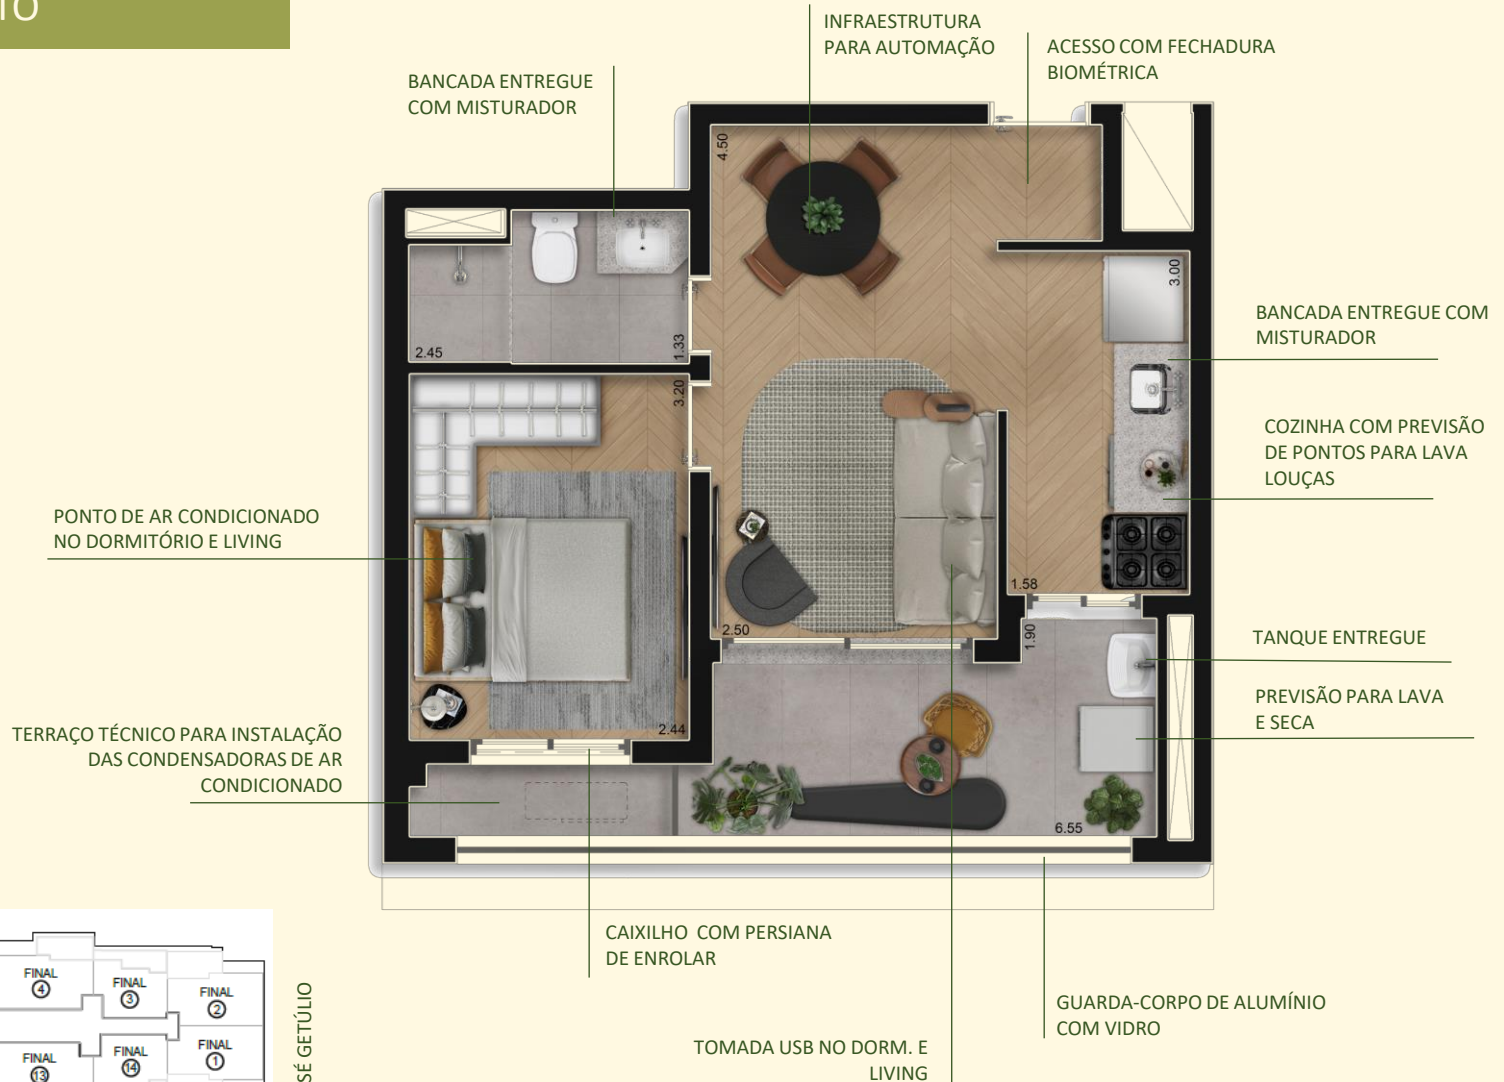

PLANTA TIPO – 44M²
8º AO 18º PAVIMENTO

RUA JOSÉ GETÚLIO