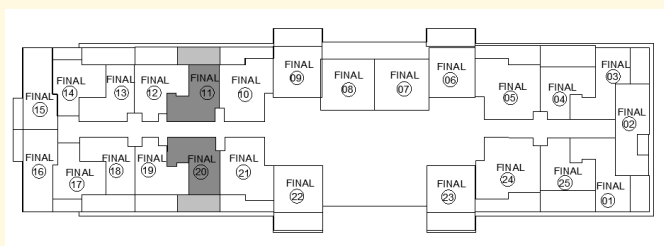

RUA JOSÉ GETÚLIO

IMAGEM TIPO – 61M²
8º AO 18º PAVIMENTO

PLANTA TIPO – 60M²
8º AO 19º PAVIMENTO

IMAGEM TIPO – 60M²
8º AO 19º PAVIMENTO

PLANTA TIPO – 59M²
8º AO 19º PAVIMENTO

IMAGEM TIPO – 59M²
8º AO 19º PAVIMENTO

PLANTA TIPO – 44M²
8º AO 18º PAVIMENTO

RUA JOSÉ GETÚLIO

IMAGEM TIPO – 44M²
8º AO 18º PAVIMENTO

PLANTA TIPO – 31M²
4º AO 7º PAVIMENTO

RUA JOSÉ GETÚLIO

IMAGEM TIPO – 31M²
4º AO 7º PAVIMENTO

PLANTA NR – 28M²
1º AO 3º PAVIMENTO