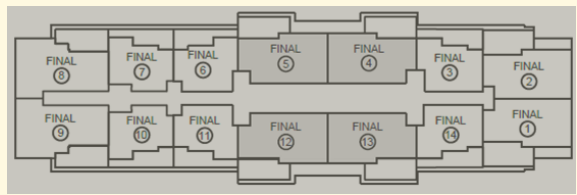

MATÉRIA PRELIMINAR DE TREINAMENTO, EXCLUSIVO PARA USO INTERNO, SUJEITO A ALTERAÇÕES E PROIBIDA A DIVULGAÇÃO.

FIRE PLACE

TERRAÇO LOUNGE GOURMET COM
CHURRASQUEIRA

PLANTAS

Tiê
ACLIÇÃO

PLANTA TIPO – 61M²
8º AO 18º PAVIMENTO

RUA JOSÉ GETÚLIO

IMAGEM TIPO – 61M²
8º AO 18º PAVIMENTO

PLANTA TIPO – 60M²
8º AO 19º PAVIMENTO

IMAGEM TIPO – 60M²
8º AO 19º PAVIMENTO

PLANTA TIPO – 59M²
8º AO 19º PAVIMENTO

IMAGEM TIPO – 59M²
8º AO 19º PAVIMENTO

PLANTA TIPO – 44M²
8º AO 18º PAVIMENTO

RUA JOSÉ GETÚLIO

IMAGEM TIPO – 44M²
8º AO 18º PAVIMENTO

PLANTA TIPO – 31M²
4º AO 7º PAVIMENTO

RUA JOSÉ GETÚLIO

IMAGEM TIPO – 31M²
4º AO 7º PAVIMENTO

PLANTA NR – 28M²
1º AO 3º PAVIMENTO