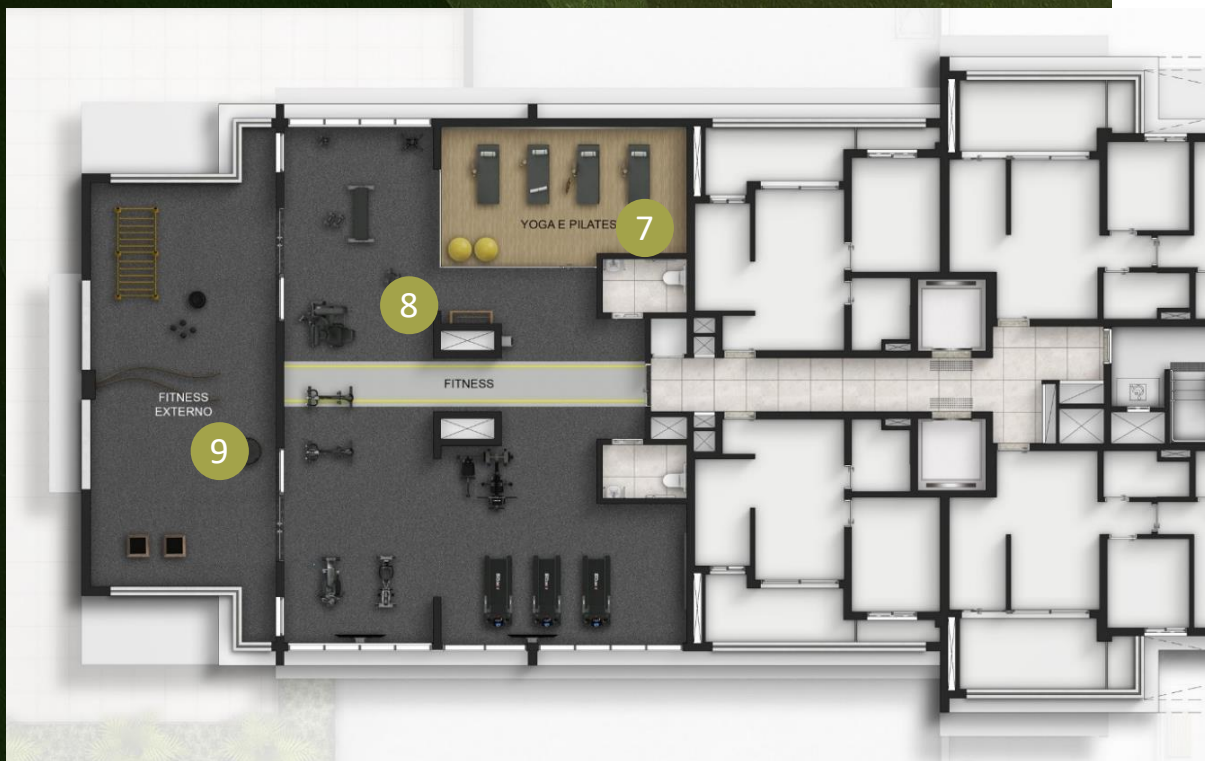

Á. COMUM 19º PAV.

- 7 Espaço Yoga/Pilates
- 8 Fitness
- 9 Fitness Externo