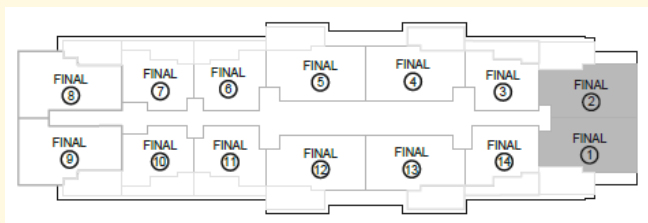

MATÉRIA PRELIMINAR DE TREINAMENTO, EXCLUSIVO PARA USO INTERNO, SUJEITO A ALTERAÇÕES E PROIBIDA A DIVULGAÇÃO.

FIRE PLACE

TERRAÇO LOUNGE GOURMET COM
CHURRASQUEIRA

PLANTAS

Tiê
ACLIÇÃO

PLANTA TIPO – 61M²
8º AO 18º PAVIMENTO

RUA JOSÉ GETÚLIO

IMAGEM TIPO – 61M²
8º AO 18º PAVIMENTO

PLANTA TIPO – 60M²
8º AO 19º PAVIMENTO

IMAGEM TIPO – 60M²
8º AO 19º PAVIMENTO

PLANTA TIPO – 59M²
8º AO 19º PAVIMENTO

IMAGEM TIPO – 59M²
8º AO 19º PAVIMENTO

PLANTA TIPO – 44M²
8º AO 18º PAVIMENTO

RUA JOSÉ GETÚLIO

IMAGEM TIPO – 44M²
8º AO 18º PAVIMENTO

PLANTA TIPO – 31M²
4º AO 7º PAVIMENTO

RUA JOSÉ GETÚLIO

IMAGEM TIPO – 31M²
4º AO 7º PAVIMENTO

PLANTA NR – 28M²
1º AO 3º PAVIMENTO